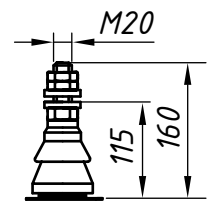

Для ТМЖ-100, 160
 Ввод НН фазный
 Ввод НН 0
 Для ТМЖ-250
 Ввод НН 0
 250А

Ввод ВН 30NF/250

Для ТМЖ-400
 Ввод НН фазный
 630А

Для ТМЖ-400
 Ввод НН 0
 Для ТМЖ-250
 Ввод НН фазный
 400А