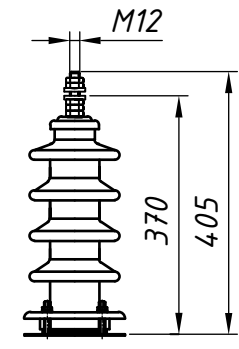

Для ТМЖ-100, 160
 Ввод НН фазный
 Ввод НН 0
 Для ТМЖ-250
 Ввод НН 0
 250А

Ввод ВН 30NF/250

Для ТМЖ-400
 Ввод НН фазный
 630А

Для ТМЖ-400
 Ввод НН 0
 Для ТМЖ-250
 Ввод НН фазный
 400А