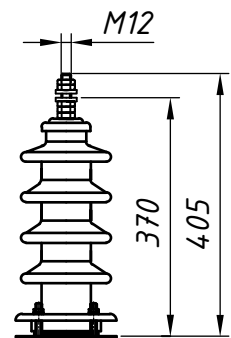

Ввод ВН 30NF/250

Для ТМЖ-630
Ввод НН 0
630А

Для ТМЖ-1000
Ввод НН фазный
1600А

Для ТМЖ-1000
Ввод НН 0
Для ТМЖ-630
Ввод НН фазный
1000А