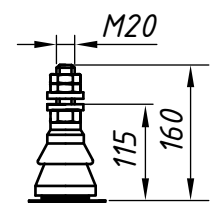

Ввод ВН 30NF/250

Для ТМЖ-630
Ввод НН 0
630А

Для ТМЖ-1000
Ввод НН фазный
1600А

Для ТМЖ-1000
Ввод НН 0
Для ТМЖ-630
Ввод НН фазный
1000А